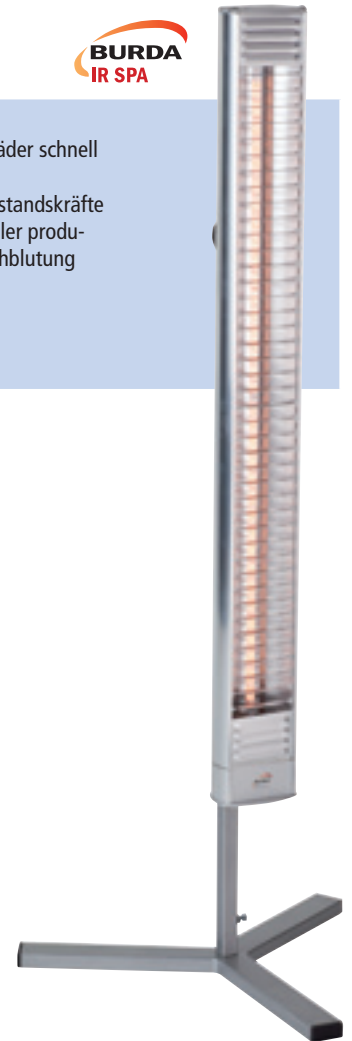

Art.-Nr.	VE	€/Stück bei 1 VE	€/Stück bei 2 VE	€/Stück bei 4 VE
BURBHS2024-3	2 Stück			
BURBHS2024-3H (für Funkbetrieb)	2 Stück			

Hochwertige Infrarot-Kurzwellentechnologie!
Garantierte Wärme auf Knopfdruck!
Sofortwärme für 10-12 m²
Durchschnittsverbrauch zwischen 25 und 40 Cent pro Stunde.