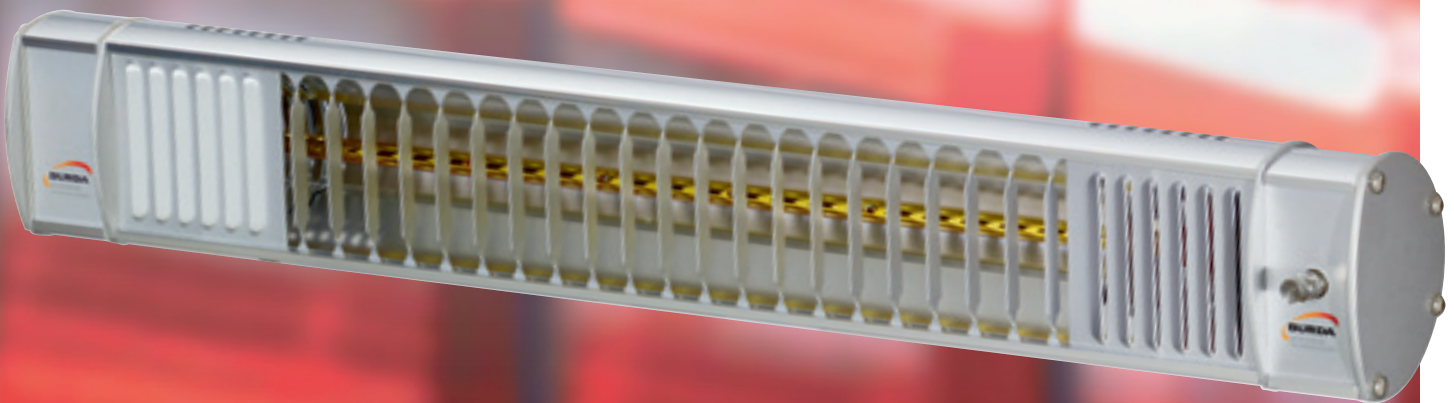

### Entdecken Sie die intelligente Lösung PERFECTCLIME

- ✓ Das erste Heating & Cooling-Konzept mit Infrarot-Kurzwellentechnologie – kombiniert in einem Strahler!
- ✓ Komfortable Sofortwärme oder erfrischend kühle Luft – das Ergebnis ist immer und überall die perfekte Temperatur.
- ✓ Garantierte Wärme auf Knopfdruck, basierend auf dem erfolgreichen TERM 2000 IP67 und dem superfeinen Kühlungsnebel der integrierten Kühlungsdüse, führen zu einer komfortablen Atmosphäre mit nahezu unbegrenzten professionellen und privaten Einsatzmöglichkeiten.
- ✓ Platz- & energiesparend
- ✓ Emissionsfrei, geräusch- und geruchlos
- ✓ Hochwertiges Design
- ✓ Wetterbeständiges Aluminium
- ✓ Pumpe und Filter für den normalen Wasseranschluss geeignet
- ✓ B x H x T: 65 x 9,5 x 12,5 cm
- ✓ Gewicht: 2.600 g

### PERFECTCLIME Set 1 Compact (1 Düse) bestehend aus

- ✓ 1x Perfectclime - Alu poliert - mit 1 Düse - 2 kW
- ✓ 1x 10L-Behälter - 16 Bar - 0,3 l/m  
(Funktionszeit, bei 30 Sekunden Sprühphase und 15 Sekunden Ruhephase, 6-8 Stunden)

### PERFECTCLIME Set 2 Compact (2 Düsen) bestehend aus

- ✓ 1x Perfectclime - Alu poliert - mit 2 Düsen - 2 kW
- ✓ 1x 10L-Behälter - 16 Bar - 0,3 l/m  
(Funktionszeit, bei 30 Sekunden Sprühphase und 15 Sekunden Ruhephase, 3-4 Stunden)

### TERM IR SPA 750

Wellness für zu Hause mit der Infrarotsauna ohne Kabine

- ✓ Der TERM IR SPA Sauner-Heizstrahler kann auf kleinstem Raum verwendet werden und verwandelt selbst kleine Bäder schnell zu Wellness-Oasen.
- ✓ Lediglich eine herkömmliche Steckdose wird benötigt, um die Tiefenwärme für die nachhaltige Stärkung der Widerstandskräfte unseres Körpers zu bekommen. Lang- und kurzwellige Infrarotstrahlen werden durch den Infrarot-Sauna-Heizstrahler produziert. Das gleichmäßige Infrarotfeld erzeugt eine Temperatur von 45-50°C, eine angenehme Tiefenwärme, die Durchblutung und Stoffwechsel anregt und Verspannungen löst.
- ✓ Silber, 0,75 kW
- ✓ B x H x T: 9,5 x 87,5 x 12,5 cm
- ✓ Gewicht: 2.500 g