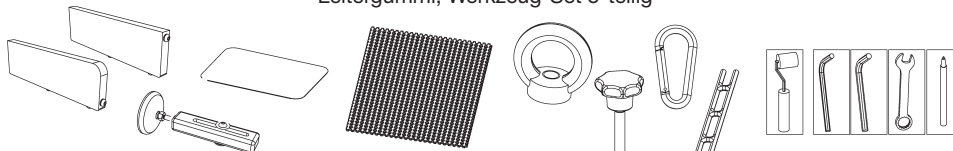

GREWI on Tour

Intelligente Ladensicherung

GREWI Handels GmbH
A-4633 Kematen/I. · Moos Nr. 40
ATU 62309807 · FN 275114 f
Tel. +43(0)7247/6920
Fax +43(0)7247/6920-20
E-Mail office@grewi.at
www.grewi.at

Die Marke für Profis

Ungesicherte und ungeordnete Ladung verursacht jährlich Millionen-schäden mit oft schwerwiegenden Folgen. Das patentierte TANOS®mobil-System sichert Ihre Ladung und ist dabei einfach, solide und leicht.

Crashtests mit unserem System zeigten hohe Standfestigkeit aufgrund der extrem stabilen und belastbaren Komponenten.

TANOS®mobil kann in allen Fahrzeugen, die mit einer serienmäßigen Trennwand ausgestattet sind, problemlos eingesetzt werden. Bei Fahrzeugen mit Deckenverkleidung muss diese vorher abgenommen werden.

Das Baukastenprinzip bietet Ihnen durch einfache Kombination unzählige, effektive Möglichkeiten.

Stempel in 4 Höhen erhältlich	Regalbodeneinheit L-Profil in 3 Tiefen und 4 Längen erhältlich	Regalbodeneinheit U-Profil in 3 Tiefen und 4 Längen erhältlich

Zubehör

Teiler, Abstützung, Abdeckung, Antirutschmatte, Ringmutter für Gurte, Sterngriff M8, Karabiner, Leitergummi, Werkzeug-Set 5-teilig

Für weitere Informationen wenden Sie sich an Ihren Gebietsleiter oder fordern Sie das GREWI-Mobil an